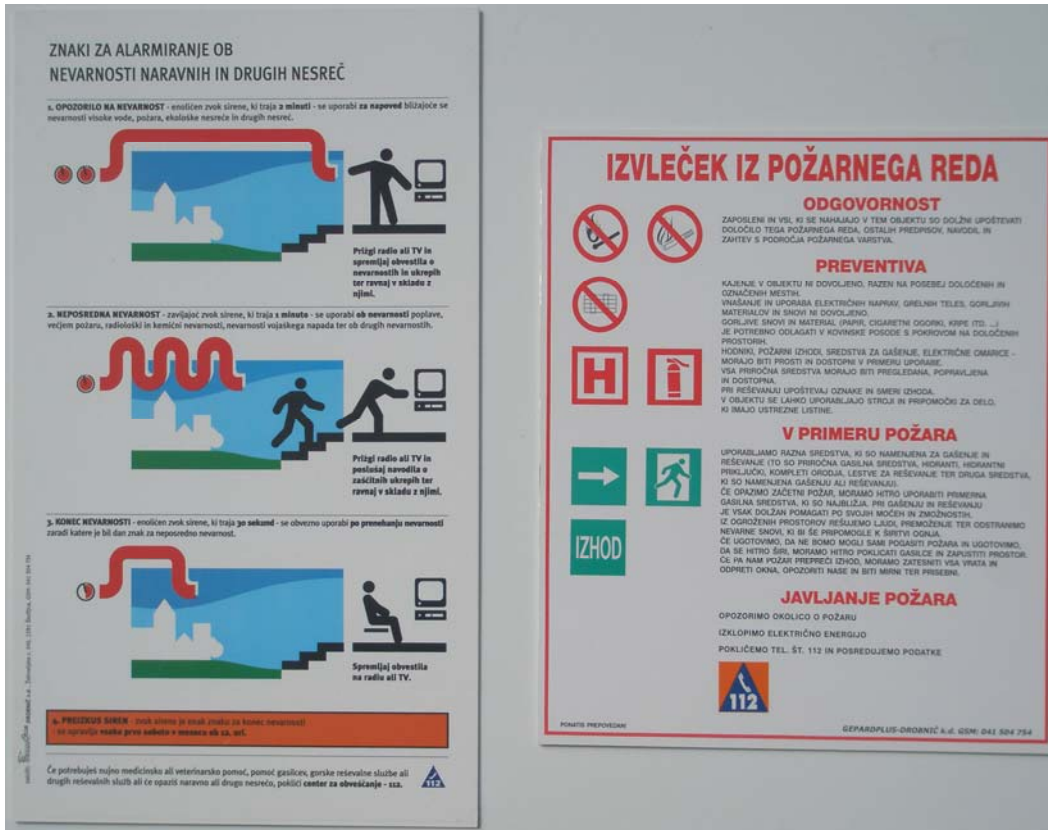

Material: Table (table Vekaplan SF 2mm negorljive, nalepke Mactac folija)

Dimenzije: 310x380mm